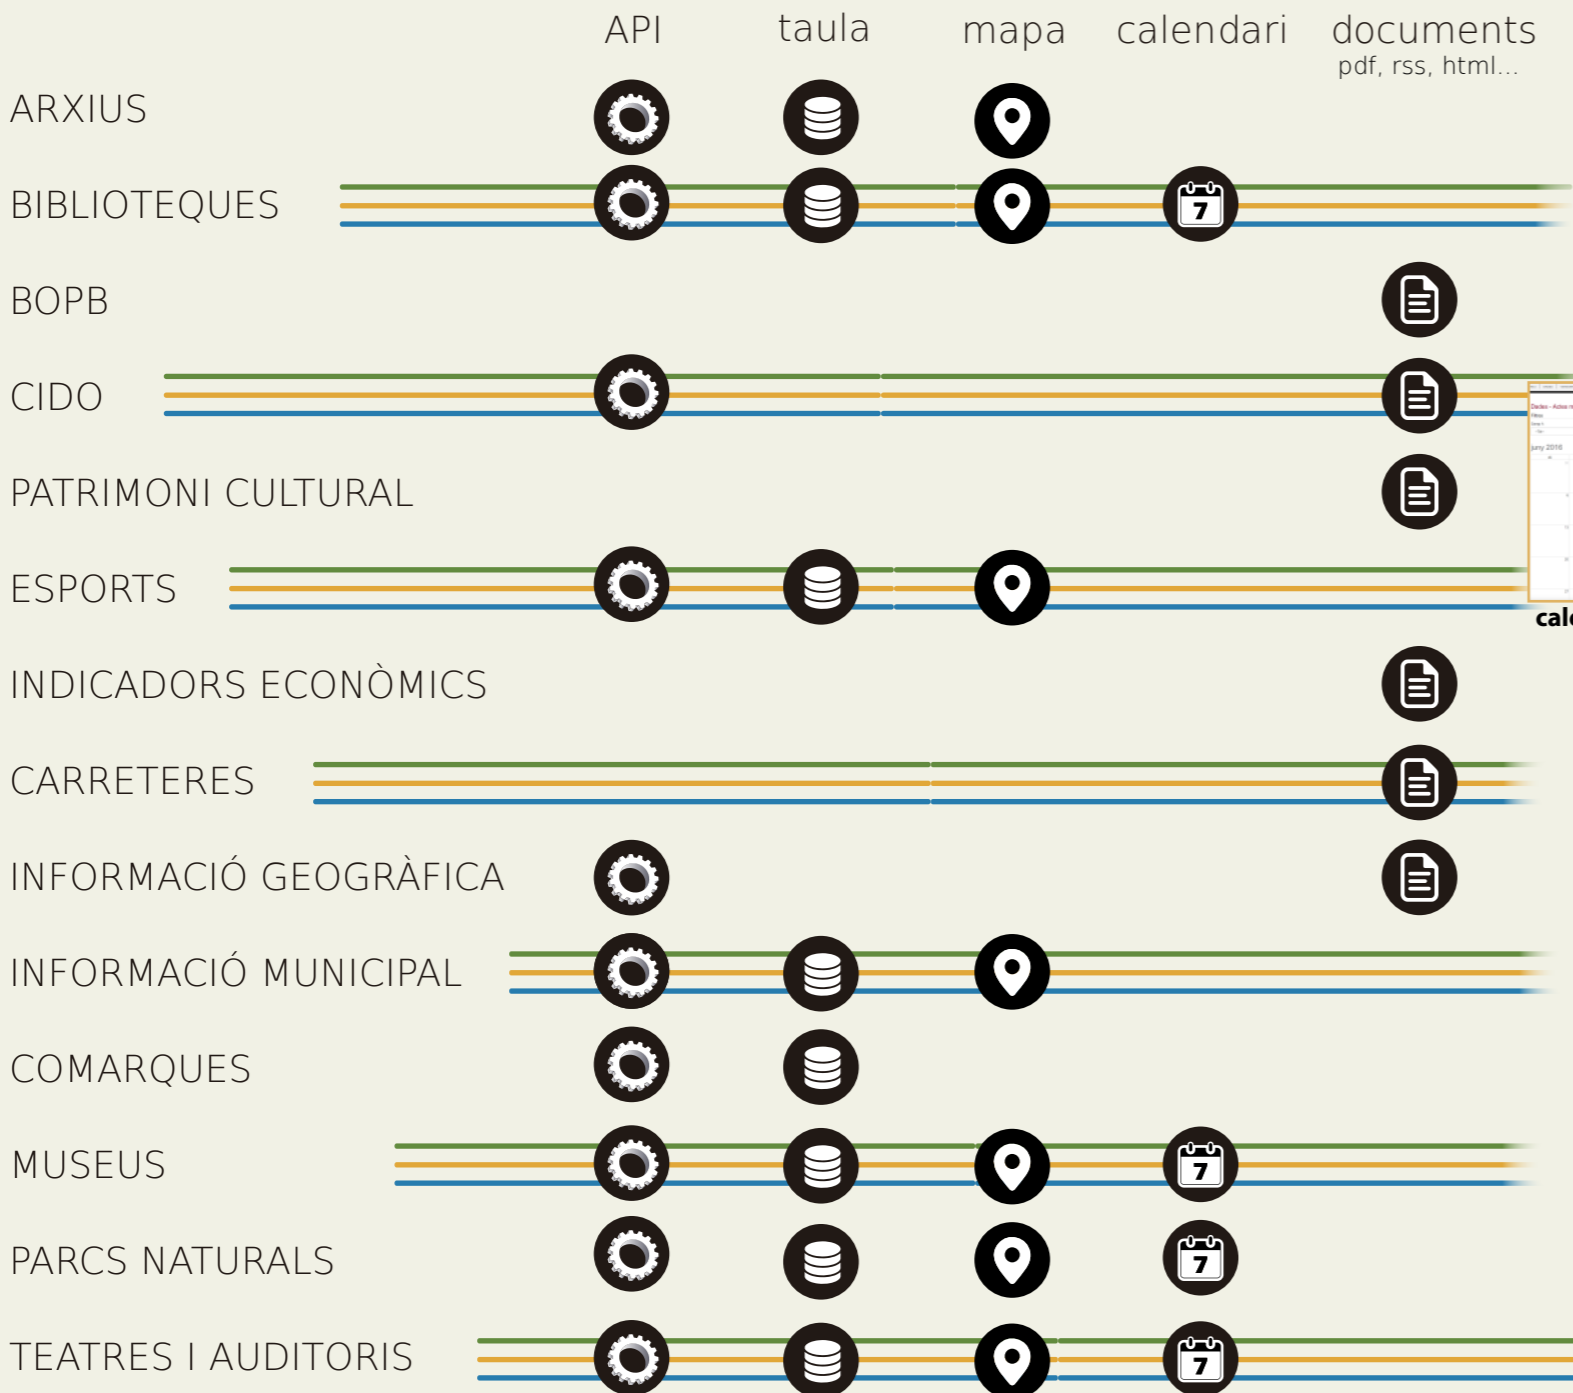

Dades obertes Com les implementem?